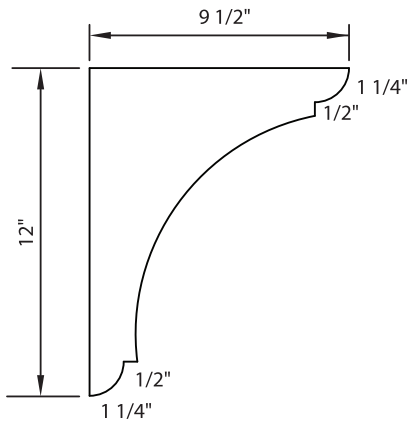

CORBEAUX NO.1

Épaisseurs disponibles : 3/4" à 4"

Autres modèles et dimensions disponibles

CORBEAUX NO.2
Épaisseurs disponibles : 3/4" à 4"

Autres modèles et dimensions disponibles

CORBEAUX NO.3

Épaisseurs disponibles : 3/4" à 4"

Autres modèles et dimensions disponibles

VALENCES
Dimensions standards disponibles : 48" ou 96"

FLÛTES 3/8" X 2"
7/8" CENTRE EN CENTRE

V 1

FLÛTES 1/2" X 4"
1 3/8" CENTRE EN CENTRE

V 2