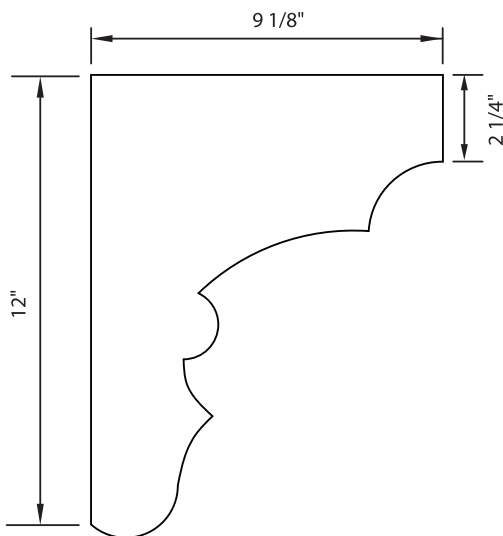

CORBEAUX NO.1

Épaisseurs disponibles : 3/4" à 4"

Autres modèles et dimensions disponibles

CORBEAUX NO.2
Épaisseurs disponibles : 3/4" à 4"

Autres modèles et dimensions disponibles

CORBEAUX NO.3

Épaisseurs disponibles : 3/4" à 4"

Autres modèles et dimensions disponibles

VALENCES
Dimensions standards disponibles : 48" ou 96"

FLÛTES 3/8" X 2"
7/8" CENTRE EN CENTRE

V 1

FLÛTES 1/2" X 4"
1 3/8" CENTRE EN CENTRE

V 2