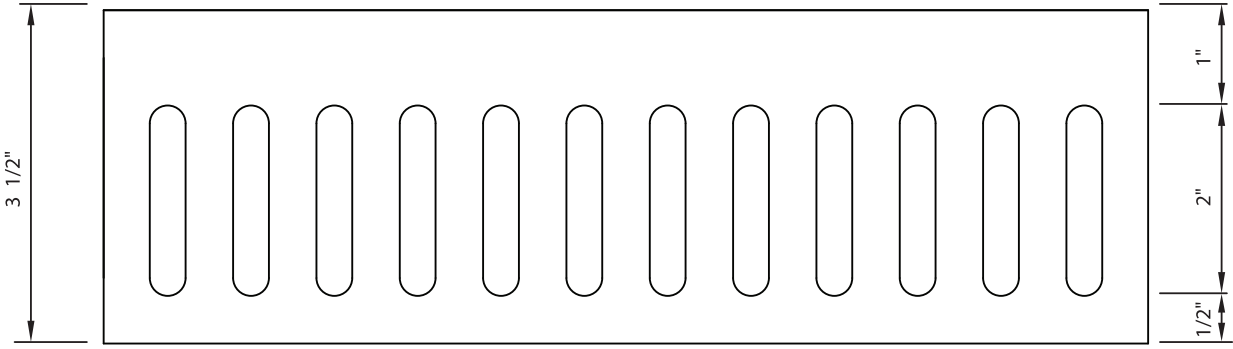

CORBEAUX NO.1

Épaisseurs disponibles : 3/4" à 4"

Autres modèles et dimensions disponibles

CORBEAUX NO.2
Épaisseurs disponibles : 3/4" à 4"

Autres modèles et dimensions disponibles

CORBEAUX NO.3

Épaisseurs disponibles : 3/4" à 4"

Autres modèles et dimensions disponibles

VALENCES
Dimensions standards disponibles : 48" ou 96"

FLÛTES 3/8" X 2"
7/8" CENTRE EN CENTRE

V 1

FLÛTES 1/2" X 4"
1 3/8" CENTRE EN CENTRE

V 2