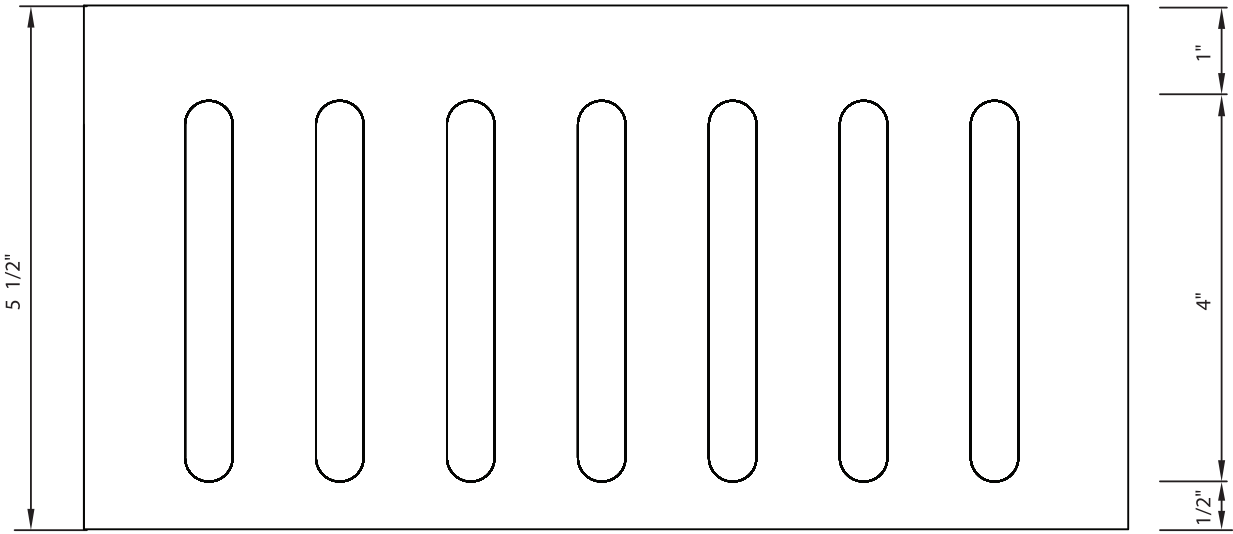

CORBEAUX NO.1

Épaisseurs disponibles : 3/4" à 4"

Autres modèles et dimensions disponibles

CORBEAUX NO.2
Épaisseurs disponibles : 3/4" à 4"

Autres modèles et dimensions disponibles

CORBEAUX NO.3

Épaisseurs disponibles : 3/4" à 4"

Autres modèles et dimensions disponibles

VALENCES
Dimensions standards disponibles : 48" ou 96"

FLÛTES 3/8" X 2"
7/8" CENTRE EN CENTRE

V 1

FLÛTES 1/2" X 4"
1 3/8" CENTRE EN CENTRE

V 2