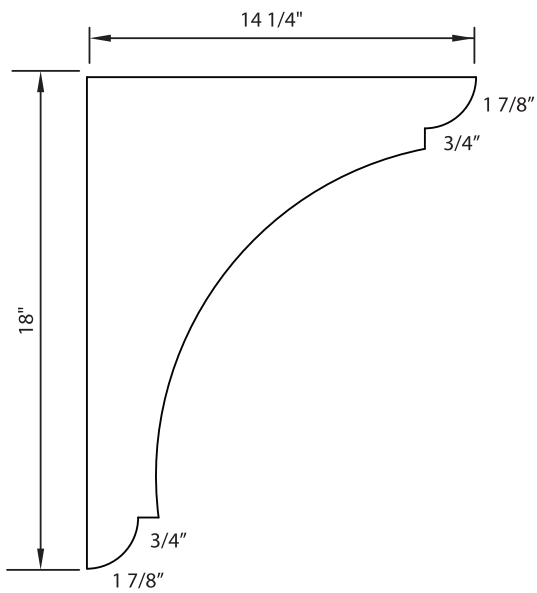

CORBEAUX NO.1

Épaisseurs disponibles : 3/4" à 4"

Autres modèles et dimensions disponibles

CORBEAUX NO.2
Épaisseurs disponibles : 3/4" à 4"

Autres modèles et dimensions disponibles

CORBEAUX NO.3

Épaisseurs disponibles : 3/4" à 4"

Autres modèles et dimensions disponibles

VALENCES
Dimensions standards disponibles : 48" ou 96"

FLÛTES 3/8" X 2"
7/8" CENTRE EN CENTRE

V 1

FLÛTES 1/2" X 4"
1 3/8" CENTRE EN CENTRE

V 2