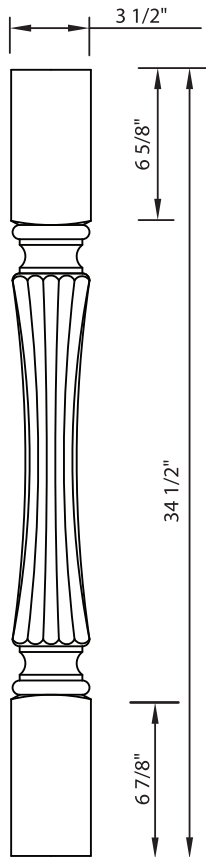

**Dimensions standards disponibles**

3" x 3"

3 1/2" x 3 1/2"

4" x 4"

Hauteur : de 28 1/2" à 42"

AJUSTEMENT DE LA LONGUEUR PAR LA PARTIE CENTRALE.

**P 100**

**P 101**

**P 104**

3 1/2" x 3 1/2"

4" x 4"

**Dimensions standards disponibles**

7/8" x 1 7/8"

3/4" x 1 3/4"

Hauteur : 24" à 102"

Vendus à la paire de demi-poteaux en trois pièces séparées

**P 124**

**P 125**

**Dimensions standards disponibles**  
3 1/2" x 3 1/2"      Hauteur : 34 1/2" - 34 3/4"

**P 205**

**P 206**

**P 207**

**P 208**

**P 209**

**Dimensions standards disponibles**

3" x 3"

3 1/2" x 3 1/2"

4" x 4"

Hauteur : 24" à 42"

**P 210**

**P 211**

**P 301**