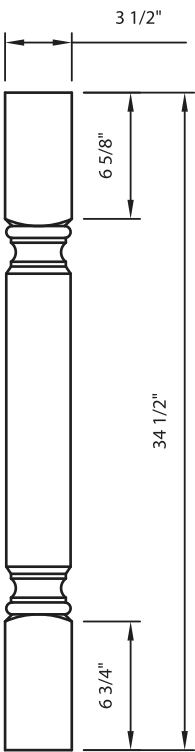

Dimensions standards disponibles

3" x 3"

3 1/2" x 3 1/2"

4" x 4"

Hauteur : de 28 1/2" à 42"

AJUSTEMENT DE LA LONGUEUR PAR LA PARTIE CENTRALE.

P 200