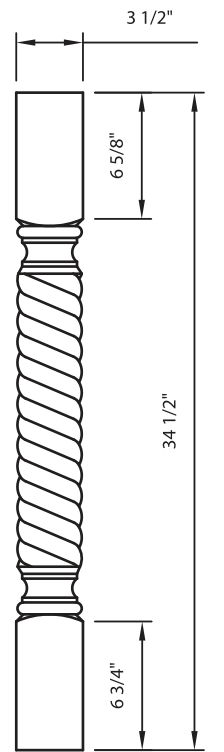

Dimensions standards disponibles

3" x 3"

3 1/2" x 3 1/2"

4" x 4"

Hauteur : de 28 1/2" à 42"

AJUSTEMENT DE LA LONGUEUR PAR LA PARTIE CENTRALE.

P 203