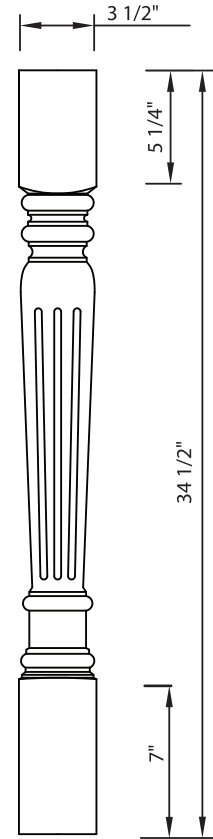

Dimensions standards disponibles
3 1/2" x 3 1/2"   Hauteur : 34 1/2" - 34 3/4"

P 403