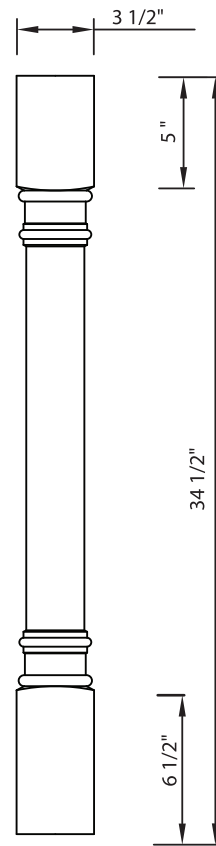

Dimensions standards disponibles

3" x 3"

3 1/2" x 3 1/2"

4" x 4"

Hauteur : 34 1/2" à 42"

P 409