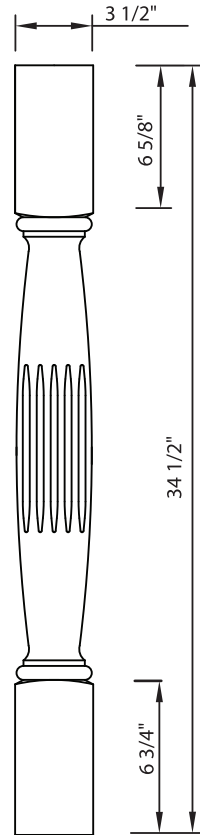

**Dimensions standards disponibles**

3" x 3"

3 1/2" x 3 1/2"

4" x 4"

Hauteur : de 28 1/2" à 42"

AJUSTEMENT DE LA LONGUEUR PAR LA PARTIE CENTRALE.

**P 100**

**P 101**

P 300

**Dimensions standards disponibles**  
 3 1/2" x 3 1/2" 4" x 4" Hauteur : 28 1/2", 30 1/2", 34 1/2", 40 1/2"

AJUSTEMENT DE LA LONGUEUR PAR LA PARTIE CENTRALE.

**P 110**

**P 111**

**P 112**

**P 113**

3" x 3" Hauteur : de 24" à 34 1/2" 3 1/2" x 3 1/2" 4" x 4" Hauteur : de 24" à 42"

**P 104**

3 1/2" x 3 1/2"

4" x 4"

**Dimensions standards disponibles**

7/8" x 1 7/8"

3/4" x 1 3/4"

Hauteur : 24" à 102"

Vendus à la paire de demi-poteaux en trois pièces séparées

**Dimensions standards disponibles**

3" x 3"

3 1/2" x 3 1/2"

4" x 4"

Hauteur : 24" à 42"

**P 210**

**P 211**

**P 301**