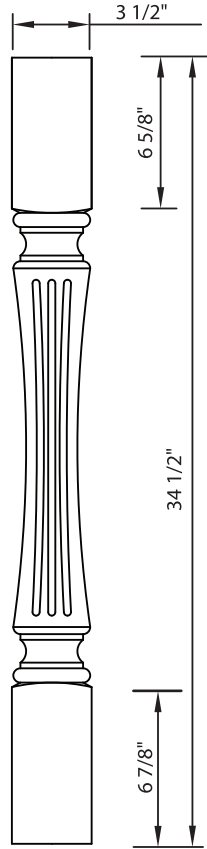

**Dimensions standards disponibles**

3" x 3"

3 1/2" x 3 1/2"

4" x 4"

Hauteur : de 28 1/2" à 42"

AJUSTEMENT DE LA LONGUEUR PAR LA PARTIE CENTRALE.

**P 100**

**P 101**

**P 104**

3 1/2" x 3 1/2"

4" x 4"

**Dimensions standards disponibles**

7/8" x 1 7/8"

3/4" x 1 3/4"

Hauteur : 24" à 102"

Vendus à la paire de demi-poteaux en trois pièces séparées

**P 124**

**P 125**

**Dimensions standards disponibles**  
3 1/2" x 3 1/2"      Hauteur : 34 1/2" - 34 3/4"

**P 205**

**P 206**

**P 207**

**P 208**

**P 209**

**Dimensions standards disponibles**

3" x 3"

3 1/2" x 3 1/2"

4" x 4"

Hauteur : 24" à 42"

**P 210**

**P 211**

**P 301**