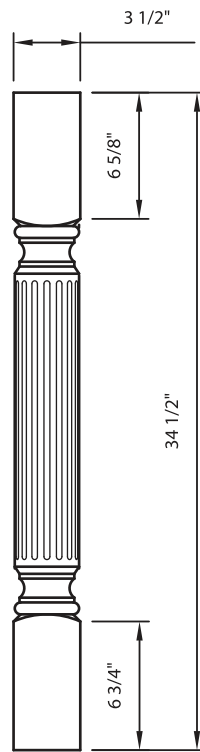

Dimensions standards disponibles

3" x 3"

3 1/2" x 3 1/2"

4" x 4"

Hauteur : de 28 1/2" à 42"

AJUSTEMENT DE LA LONGUEUR PAR LA PARTIE CENTRALE.

P 201