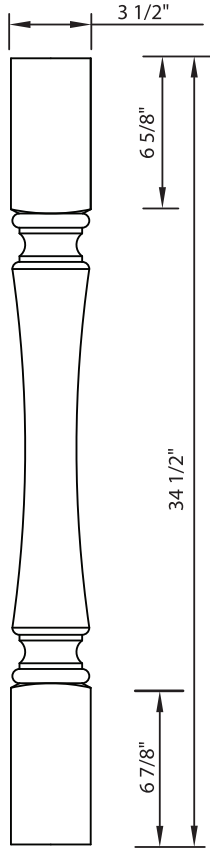

Dimensions standards disponibles
3 1/2" x 3 1/2"   Hauteur : 34 1/2" - 34 3/4"

P 205