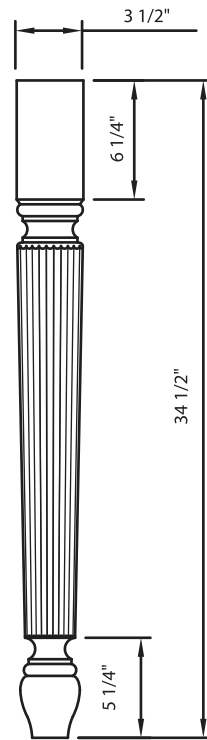

**Dimensions standards disponibles**

3" x 3"

3 1/2" x 3 1/2"

4" x 4"

Hauteur : de 28 1/2" à 42"

AJUSTEMENT DE LA LONGUEUR PAR LA PARTIE CENTRALE.

**P 100**

**P 101**

P 300

**Dimensions standards disponibles**  
 3 1/2" x 3 1/2" 4" x 4" Hauteur : 28 1/2", 30 1/2", 34 1/2", 40 1/2"

AJUSTEMENT DE LA LONGUEUR PAR LA PARTIE CENTRALE.

**P 110**

**P 111**

**P 112**

**P 113**

3" x 3" Hauteur : de 24" à 34 1/2" 3 1/2" x 3 1/2" 4" x 4" Hauteur : de 24" à 42"

**P 104**

3 1/2" x 3 1/2"

4" x 4"

**Dimensions standards disponibles**

7/8" x 1 7/8"

3/4" x 1 3/4"

Hauteur : 24" à 102"

Vendus à la paire de demi-poteaux en trois pièces séparées

**Dimensions standards disponibles**

3" x 3"

3 1/2" x 3 1/2"

4" x 4"

Hauteur : 24" à 42"

**P 210**

**P 211**

**P 301**