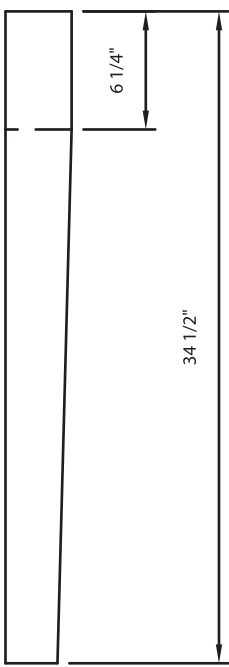

Dimensions standards disponibles
3 1/2" x 3 1/2"   Hauteur : 34 1/2"

P 115