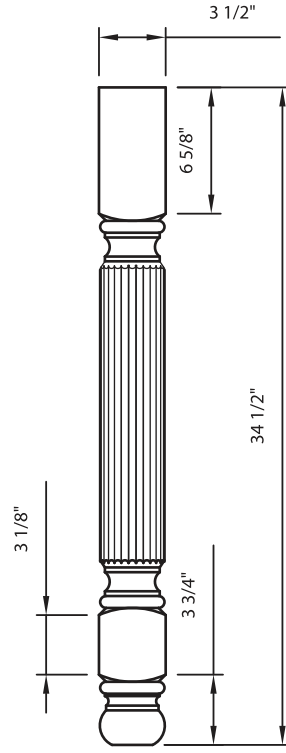

**Dimensions standards disponibles**

3" x 3"

3 1/2" x 3 1/2"

4" x 4"

Hauteur : de 28 1/2" à 42"

AJUSTEMENT DE LA LONGUEUR PAR LA PARTIE CENTRALE.

**P 100**

**P 101**

P 300

**Dimensions standards disponibles**  
 3 1/2" x 3 1/2" 4" x 4" Hauteur : 28 1/2", 30 1/2", 34 1/2", 40 1/2"

AJUSTEMENT DE LA LONGUEUR PAR LA PARTIE CENTRALE.

**P 110**

**P 111**

**P 112**

**P 113**

3" x 3" Hauteur : de 24" à 34 1/2" 3 1/2" x 3 1/2" 4" x 4" Hauteur : de 24" à 42"

**P 104**

3 1/2" x 3 1/2"

4" x 4"

**Dimensions standards disponibles**

7/8" x 1 7/8"

3/4" x 1 3/4"

Hauteur : 24" à 102"

Vendus à la paire de demi-poteaux en trois pièces séparées

**Dimensions standards disponibles**

3" x 3"

3 1/2" x 3 1/2"

4" x 4"

Hauteur : 24" à 42"

**P 210**

**P 211**

**P 301**