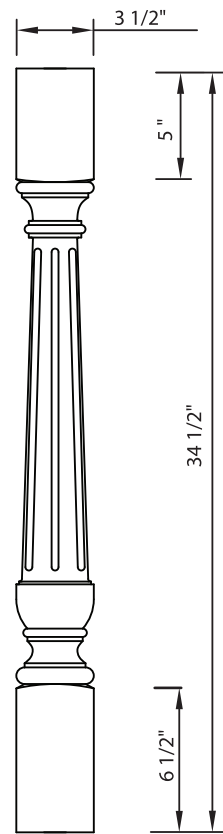

Dimensions standards disponibles
3 1/2" x 3 1/2"   Hauteur : 34 1/2" - 34 3/4"

P 408