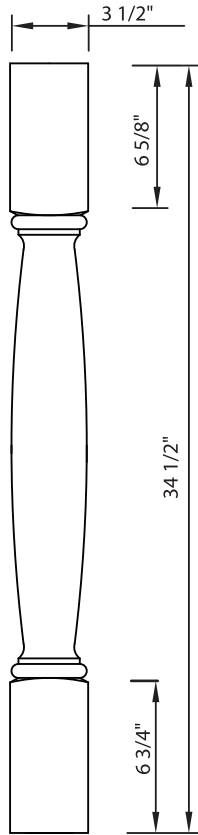

**Dimensions standards disponibles**

3" x 3"

3 1/2" x 3 1/2"

4" x 4"

Hauteur : de 28 1/2" à 42"

AJUSTEMENT DE LA LONGUEUR PAR LA PARTIE CENTRALE.

**P 100**

**P 101**

**P 104**

3 1/2" x 3 1/2"

4" x 4"

**Dimensions standards disponibles**

7/8" x 1 7/8"

3/4" x 1 3/4"

Hauteur : 24" à 102"

Vendus à la paire de demi-poteaux en trois pièces séparées

**P 124**

**P 125**

**Dimensions standards disponibles**  
3 1/2" x 3 1/2"      Hauteur : 34 1/2" - 34 3/4"

**P 205**

**P 206**

**P 207**

**P 208**

**P 209**

**Dimensions standards disponibles**

3" x 3"

3 1/2" x 3 1/2"

4" x 4"

Hauteur : 24" à 42"

**P 210**

**P 211**

**P 301**