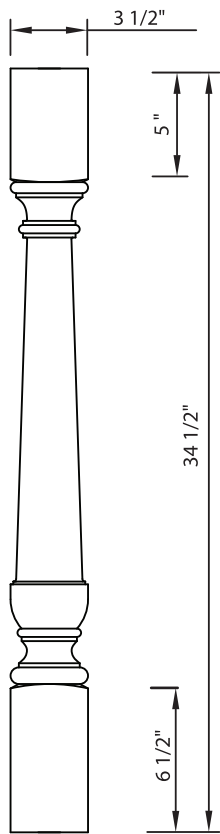

Dimensions standards disponibles
3 1/2" x 3 1/2"   Hauteur : 34 1/2" - 34 3/4"

P 407