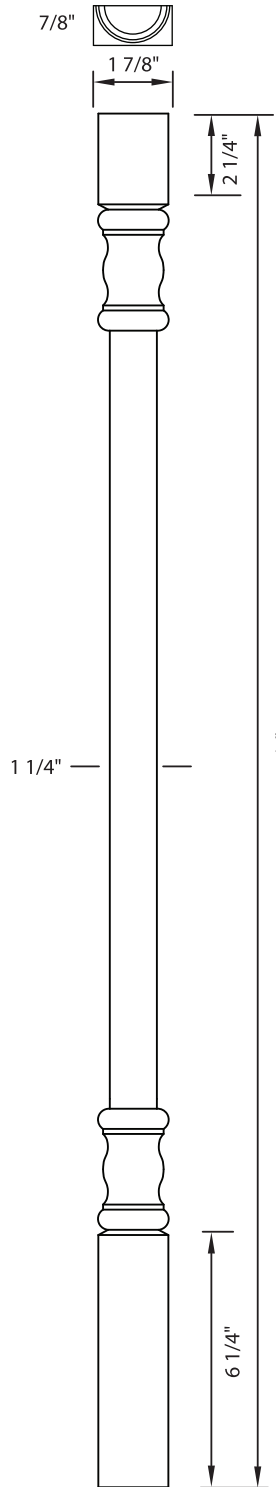

**Dimensions standards disponibles**

3" x 3"

3 1/2" x 3 1/2"

4" x 4"

Hauteur : de 28 1/2" à 42"

AJUSTEMENT DE LA LONGUEUR PAR LA PARTIE CENTRALE.

**P 100**

**P 101**

P 300

**Dimensions standards disponibles**  
 3 1/2" x 3 1/2" 4" x 4" Hauteur : 28 1/2", 30 1/2", 34 1/2", 40 1/2"

AJUSTEMENT DE LA LONGUEUR PAR LA PARTIE CENTRALE.

**P 110**

**P 111**

**P 112**

**P 113**

3" x 3" Hauteur : de 24" à 34 1/2" 3 1/2" x 3 1/2" 4" x 4" Hauteur : de 24" à 42"

**P 104**

3 1/2" x 3 1/2"

4" x 4"

**Dimensions standards disponibles**

7/8" x 1 7/8"

3/4" x 1 3/4"

Hauteur : 24" à 102"

Vendus à la paire de demi-poteaux en trois pièces séparées

**Dimensions standards disponibles**

3" x 3"

3 1/2" x 3 1/2"

4" x 4"

Hauteur : 24" à 42"

**P 210**

**P 211**

**P 301**