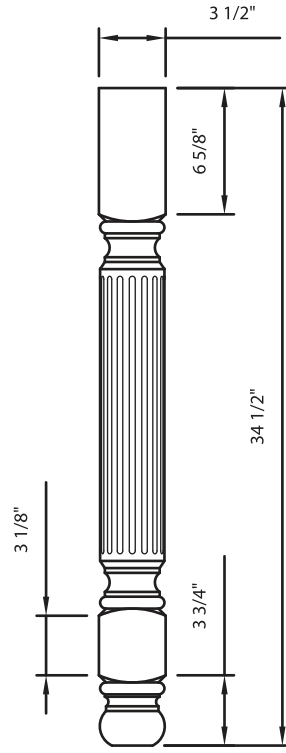

**Dimensions standards disponibles**

3" x 3"

3 1/2" x 3 1/2"

4" x 4"

Hauteur : de 28 1/2" à 42"

AJUSTEMENT DE LA LONGUEUR PAR LA PARTIE CENTRALE.

**P 100**

**P 101**

P 300

**Dimensions standards disponibles**  
 3 1/2" x 3 1/2" 4" x 4" Hauteur : 28 1/2", 30 1/2", 34 1/2", 40 1/2"

AJUSTEMENT DE LA LONGUEUR PAR LA PARTIE CENTRALE.

**P 110**

**P 111**

**P 112**

**P 113**

3" x 3" Hauteur : de 24" à 34 1/2" 3 1/2" x 3 1/2" 4" x 4" Hauteur : de 24" à 42"

**P 104**

3 1/2" x 3 1/2"

4" x 4"

**Dimensions standards disponibles**

7/8" x 1 7/8"

3/4" x 1 3/4"

Hauteur : 24" à 102"

Vendus à la paire de demi-poteaux en trois pièces séparées

**Dimensions standards disponibles**

3" x 3"

3 1/2" x 3 1/2"

4" x 4"

Hauteur : 24" à 42"

**P 210**

**P 211**

**P 301**