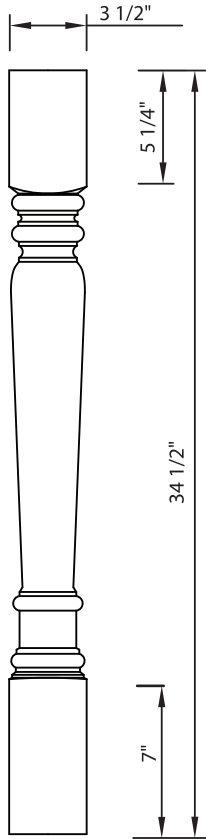

**Dimensions standards disponibles**

3" x 3"

3 1/2" x 3 1/2"

4" x 4"

Hauteur : de 28 1/2" à 42"

AJUSTEMENT DE LA LONGUEUR PAR LA PARTIE CENTRALE.

**P 100**

**P 101**

**P 104**

3 1/2" x 3 1/2"

4" x 4"

**Dimensions standards disponibles**

7/8" x 1 7/8"

3/4" x 1 3/4"

Hauteur : 24" à 102"

Vendus à la paire de demi-poteaux en trois pièces séparées

**Dimensions standards disponibles**

3" x 3"

3 1/2" x 3 1/2"

4" x 4"

Hauteur : 24" à 42"

**P 210**

**P 211**

**P 301**

3" x 3"

3 1/2" x 3 1/2"

4" x 4"

Hauteur : 24" à 96"

**P 310**

**P 311**

**P 312**

**Dimensions standards disponibles**  
3 1/2" x 3 1/2"      Hauteur : 34 1/2" - 34 3/4"