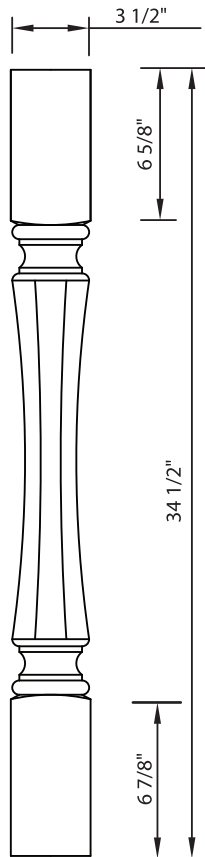

**Dimensions standards disponibles**

3" x 3"

3 1/2" x 3 1/2"

4" x 4"

Hauteur : de 28 1/2" à 42"

AJUSTEMENT DE LA LONGUEUR PAR LA PARTIE CENTRALE.

**P 100**

**P 101**

**P 104**

3 1/2" x 3 1/2"

4" x 4"

**Dimensions standards disponibles**

7/8" x 1 7/8"

3/4" x 1 3/4"

Hauteur : 24" à 102"

Vendus à la paire de demi-poteaux en trois pièces séparées

**P 124**

**P 125**

**Dimensions standards disponibles**  
3 1/2" x 3 1/2"      Hauteur : 34 1/2" - 34 3/4"

**P 205**

**P 206**

**P 207**

**P 208**

**P 209**

**Dimensions standards disponibles**

3" x 3"

3 1/2" x 3 1/2"

4" x 4"

Hauteur : 24" à 42"

**P 210**

**P 211**

**P 301**