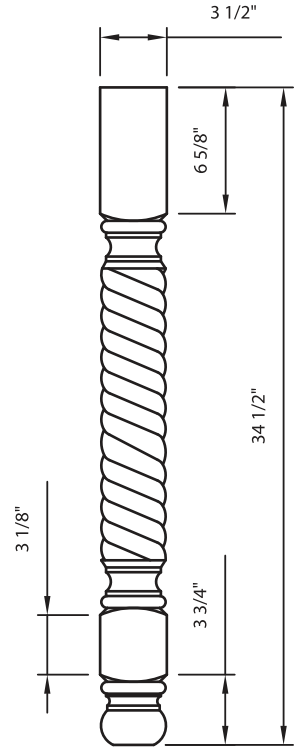

Dimensions standards disponibles

3" x 3"

3 1/2" x 3 1/2"

4" x 4"

Hauteur : de 28 1/2" à 42"

AJUSTEMENT DE LA LONGUEUR PAR LA PARTIE CENTRALE.

P 103