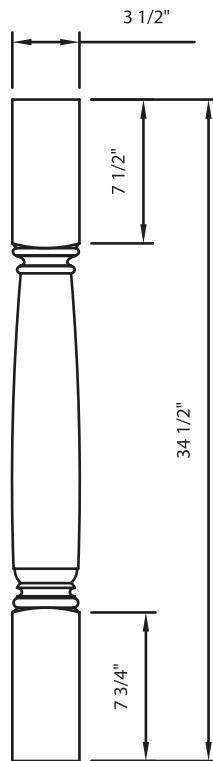

Dimensions standards disponibles

3" x 3"

3 1/2" x 3 1/2"

4" x 4"

Hauteur : 34 1/2"

P 106