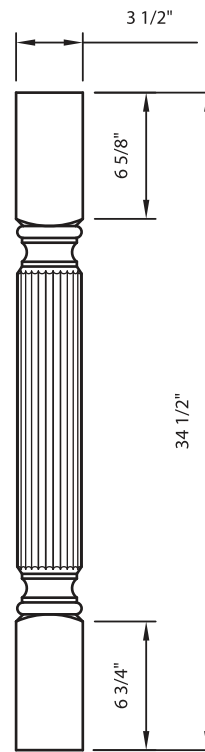

Dimensions standards disponibles

3" x 3"

3 1/2" x 3 1/2"

4" x 4"

Hauteur : de 28 1/2" à 42"

AJUSTEMENT DE LA LONGUEUR PAR LA PARTIE CENTRALE.

P 202