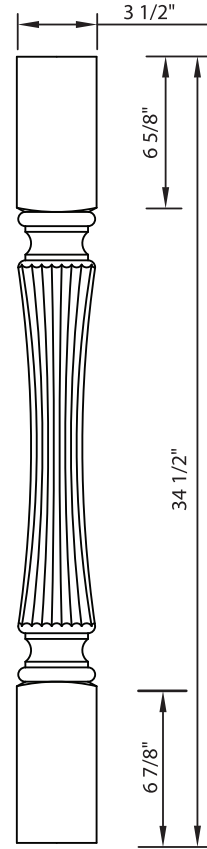

**Dimensions standards disponibles**

3" x 3"

3 1/2" x 3 1/2"

4" x 4"

Hauteur : de 28 1/2" à 42"

AJUSTEMENT DE LA LONGUEUR PAR LA PARTIE CENTRALE.

**P 100**

**P 101**

**P 104**

3 1/2" x 3 1/2"

4" x 4"

**Dimensions standards disponibles**

7/8" x 1 7/8"

3/4" x 1 3/4"

Hauteur : 24" à 102"

Vendus à la paire de demi-poteaux en trois pièces séparées

**P 124**

**P 125**

**Dimensions standards disponibles**  
3 1/2" x 3 1/2"      Hauteur : 34 1/2" - 34 3/4"

**P 205**

**P 206**

**P 207**

**P 208**

**P 209**

**Dimensions standards disponibles**

3" x 3"

3 1/2" x 3 1/2"

4" x 4"

Hauteur : 24" à 42"

**P 210**

**P 211**

**P 301**