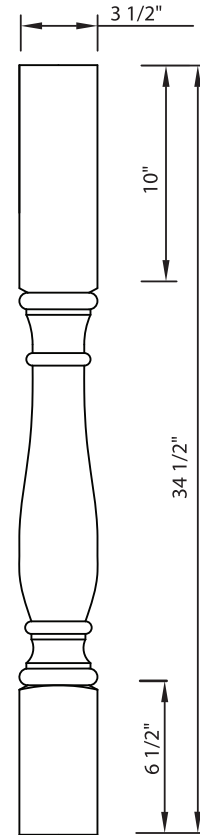

**Dimensions standards disponibles**

3" x 3"

3 1/2" x 3 1/2"

4" x 4"

Hauteur : de 28 1/2" à 42"

AJUSTEMENT DE LA LONGUEUR PAR LA PARTIE CENTRALE.

**P 100**

**P 101**

P 300

**Dimensions standards disponibles**  
 3 1/2" x 3 1/2" 4" x 4" Hauteur : 28 1/2", 30 1/2", 34 1/2", 40 1/2"

AJUSTEMENT DE LA LONGUEUR PAR LA PARTIE CENTRALE.

**P 110**

**P 111**

**P 112**

**P 113**

3" x 3" Hauteur : de 24" à 34 1/2" 3 1/2" x 3 1/2" 4" x 4" Hauteur : de 24" à 42"

**P 104**

3 1/2" x 3 1/2"

4" x 4"

**Dimensions standards disponibles**

7/8" x 1 7/8"

3/4" x 1 3/4"

Hauteur : 24" à 102"

Vendus à la paire de demi-poteaux en trois pièces séparées

**Dimensions standards disponibles**

3" x 3"

3 1/2" x 3 1/2"

4" x 4"

Hauteur : 24" à 42"

**P 210**

**P 211**

**P 301**