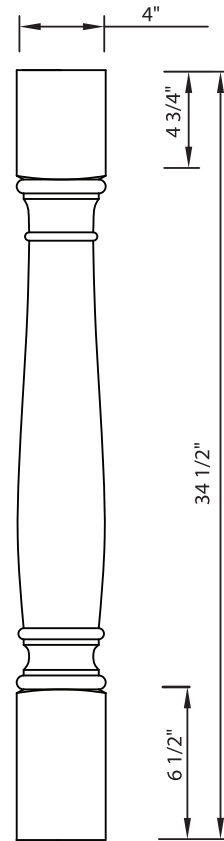

Dimensions standards disponibles

3" x 3"

3 1/2" x 3 1/2"

4" x 4"

Hauteur : 34 1/2" à 42"

P 405