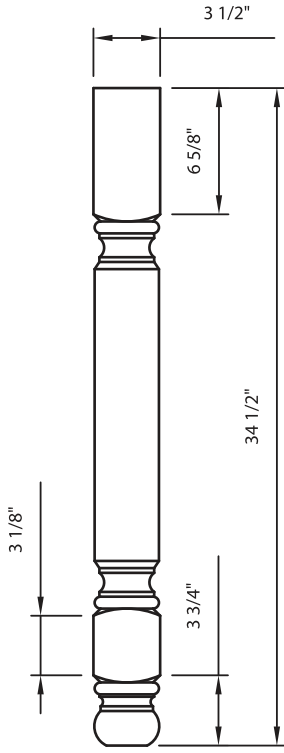

**Dimensions standards disponibles**

3" x 3"

3 1/2" x 3 1/2"

4" x 4"

Hauteur : de 28 1/2" à 42"

AJUSTEMENT DE LA LONGUEUR PAR LA PARTIE CENTRALE.

**P 100**

**P 101**

P 300

**Dimensions standards disponibles**  
 3 1/2" x 3 1/2" 4" x 4" Hauteur : 28 1/2", 30 1/2", 34 1/2", 40 1/2"

AJUSTEMENT DE LA LONGUEUR PAR LA PARTIE CENTRALE.

**P 110**

**P 111**

**P 112**

**P 113**

3" x 3" Hauteur : de 24" à 34 1/2" 3 1/2" x 3 1/2" 4" x 4" Hauteur : de 24" à 42"

**P 104**

3 1/2" x 3 1/2"

4" x 4"

**Dimensions standards disponibles**

7/8" x 1 7/8"

3/4" x 1 3/4"

Hauteur : 24" à 102"

Vendus à la paire de demi-poteaux en trois pièces séparées

**Dimensions standards disponibles**

3" x 3"

3 1/2" x 3 1/2"

4" x 4"

Hauteur : 24" à 42"

**P 210**

**P 211**

**P 301**