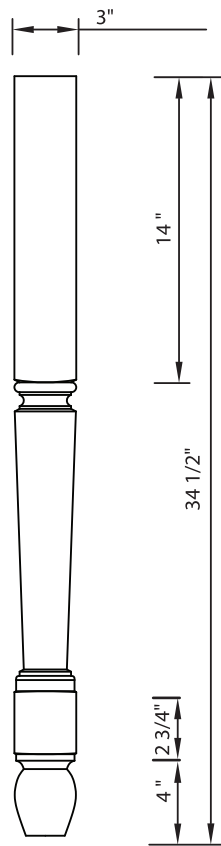

Dimensions standards disponibles

3" x 3"

3 1/2" x 3 1/2"

4" x 4"

Hauteur : 34 1/2" à 42"

P 406